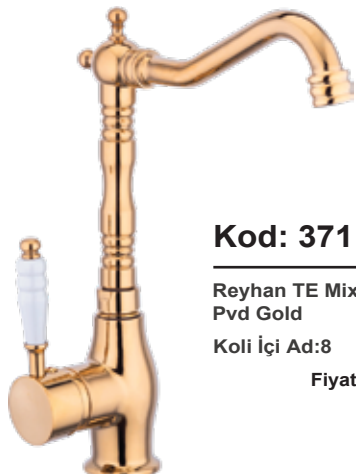

Kod: 371

Reyhan TE Mix SE
Pvd Gold

Koli İçi Ad:8

Fiyat: 6.000 ₺