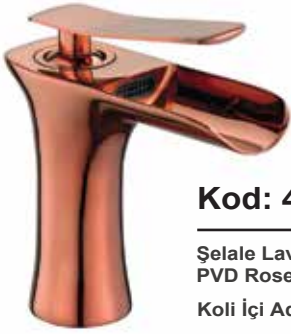

Kod: 424

Şelale Lavabo Bataryası
PVD Rose (Kısa)
Koli İçi Ad:10

Fiyat: 5.280 ₺