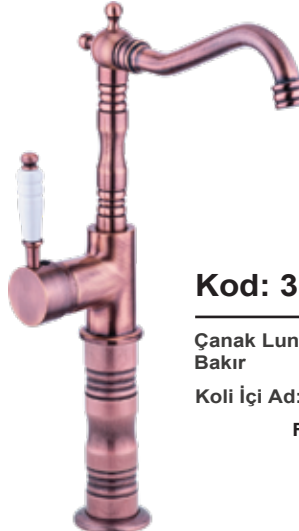

Kod: 359

Çanak Luna TE Mix SE
Bakır

Koli İçi Ad:8

Fiyat: 7.700 ₺