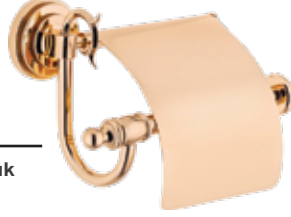

Kod: 258

Avangart Kağıtlık
Gold
Koli İçi Ad:10

Fiyat: 5.500 ₺