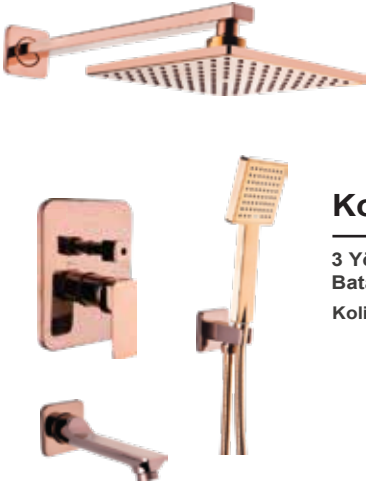

3 Yönlü Ankastre
Batarya Antik

Koli İçi Ad:4

Fiyat: 33.000 ₺

Kod: 472

3 Yönlü Ankastre
Batarya Siyah

Koli İçi Ad:4

Fiyat: 33.000 ₺

Kod: 473