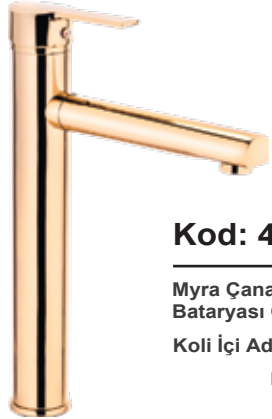

Kod: 405

Myra Çanak Lavabo
Bataryası Antik (Uzun)
Koli İçi Ad:5

Fiyat: 6.000 ₺

Kod: 406

Myra Çanak Lavabo
Bataryası Siyah (Uzun)
Koli İçi Ad:5

Fiyat: 6.000 ₺

Kod: 407

Myra Çanak Lavabo
Bataryası Gold (Uzun)
Koli İçi Ad:5